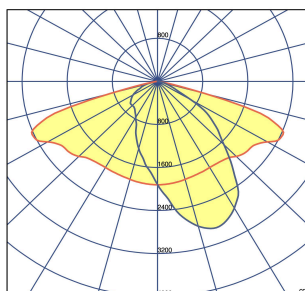

SAT 80

LUMINARIA

Potencia máxima	40 W
Flujo luminoso	7.792 lm
Panel LED	224lm/w (2x 8 PHE)
Eficacia luminaria real	195.8 lm/W
CCT	1.800/2.700/3.000/4.000 K
Driver con algoritmo regulación STARIA	Regulación automática curva
Dimensiones	550 x 260 X 91 mm

PANEL FOTOVOLTAICO

Tipo de panel	Monocristalino - PERC negro
Potencia	80 Wp
Eficiencia	21,3%
Dimensiones	740 x 590 x 25 mm

BATERÍA

Tipo	Baterías modulares de 32 - 50Ah de LiFePo4
Capacidad máxima	12,8V/ 50 Ah (640 Wh)
Autonomía	3 - 6 días
Ciclos de carga/ descarga	3.000 - 3500

INSTALACIÓN

Altura de instalación	4 - 9 m
Tiempo de montaje	20 minutos
Grado IP	IP 66
Grado IK	IK 10

FOTOMETRÍA