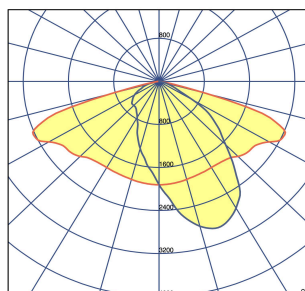

SAT 80

LUMINARIA

Potencia máxima	40 W
Flujo luminoso	7.792 lm
Panel LED	224lm/w (2x 8 PHE)
Eficacia luminaria real	195.8 lm/W
CCT	1.800/2.700/3.000/4.000 K
Driver con algoritmo regulación STARIA	Regulación automática curva
Dimensiones	550 x 260 X 91 mm

PANEL FOTOVOLTAICO

Tipo de panel	Monocristalino - PERC negro
Potencia	80 Wp
Eficiencia	21,3%
Dimensiones	740 x 590 x 25 mm

BATERÍA

Tipo	Baterías modulares de 32 - 50Ah de LiFePo4
Capacidad máxima	12,8V/ 50 Ah (640 Wh)
Autonomía	3 - 6 días
Ciclos de carga/ descarga	3.000 - 3500

INSTALACIÓN

Altura de instalación	4 - 9 m
Tiempo de montaje	20 minutos
Grado IP	IP 66
Grado IK	IK 10

FOTOMETRÍA