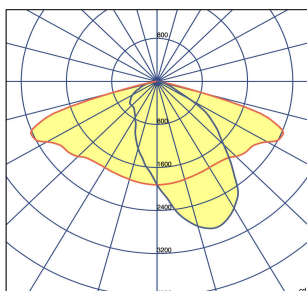

SAT 80

LUMINARIA

Potencia máxima	40 W
Flujo luminoso	7.792 lm
Panel LED	224lm/w (2x 8 PHE)
Eficacia luminaria real	195.8 lm/W
CCT	1.800/2.700/3.000/4.000 K
Driver con algoritmo regulación STARIA	Regulación automática curva
Dimensiones	550 x 260 X 91 mm

PANEL FOTOVOLTAICO

Tipo de panel	Monocristalino - PERC negro
Potencia	80 Wp
Eficiencia	21,3%
Dimensiones	740 x 590 x 25 mm

BATERÍA

Tipo	Baterías modulares de 32 - 50Ah de LiFePo4
Capacidad máxima	12,8V/ 50 Ah (640 Wh)
Autonomía	3 - 6 días
Ciclos de carga/ descarga	3.000 - 3500

INSTALACIÓN

Altura de instalación	4 - 9 m
Tiempo de montaje	20 minutos
Grado IP	IP 66
Grado IK	IK 10

FOTOMETRÍA