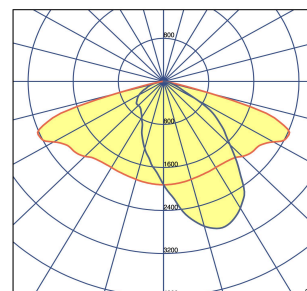

SAT 80

LUMINARIA

Potencia máxima	40 W
Flujo luminoso	7.792 lm
Panel LED	224lm/w (2x 8 PHE)
Eficacia luminaria real	195.8 lm/W
CCT	1.800/2.700/3.000/4.000 K
Driver con algoritmo regulación STARIA	Regulación automática curva
Dimensiones	550 x 260 X 91 mm

PANEL FOTOVOLTAICO

Tipo de panel	Monocristalino - PERC negro
Potencia	80 Wp
Eficiencia	21,3%
Dimensiones	740 x 590 x 25 mm

BATERÍA

Tipo	Baterías modulares de 32 - 50Ah de LiFePo4
Capacidad máxima	12,8V/ 50 Ah (640 Wh)
Autonomía	3 - 6 días
Ciclos de carga/ descarga	3.000 - 3500

INSTALACIÓN

Altura de instalación	4 - 9 m
Tiempo de montaje	20 minutos
Grado IP	IP 66
Grado IK	IK 10

FOTOMETRÍA